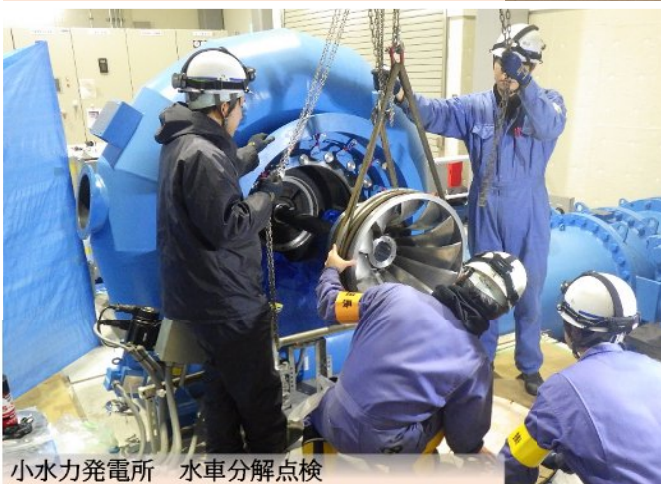

小水力発電所 水車分解点検（ランナ点検）

小水力発電所 水車分解点検