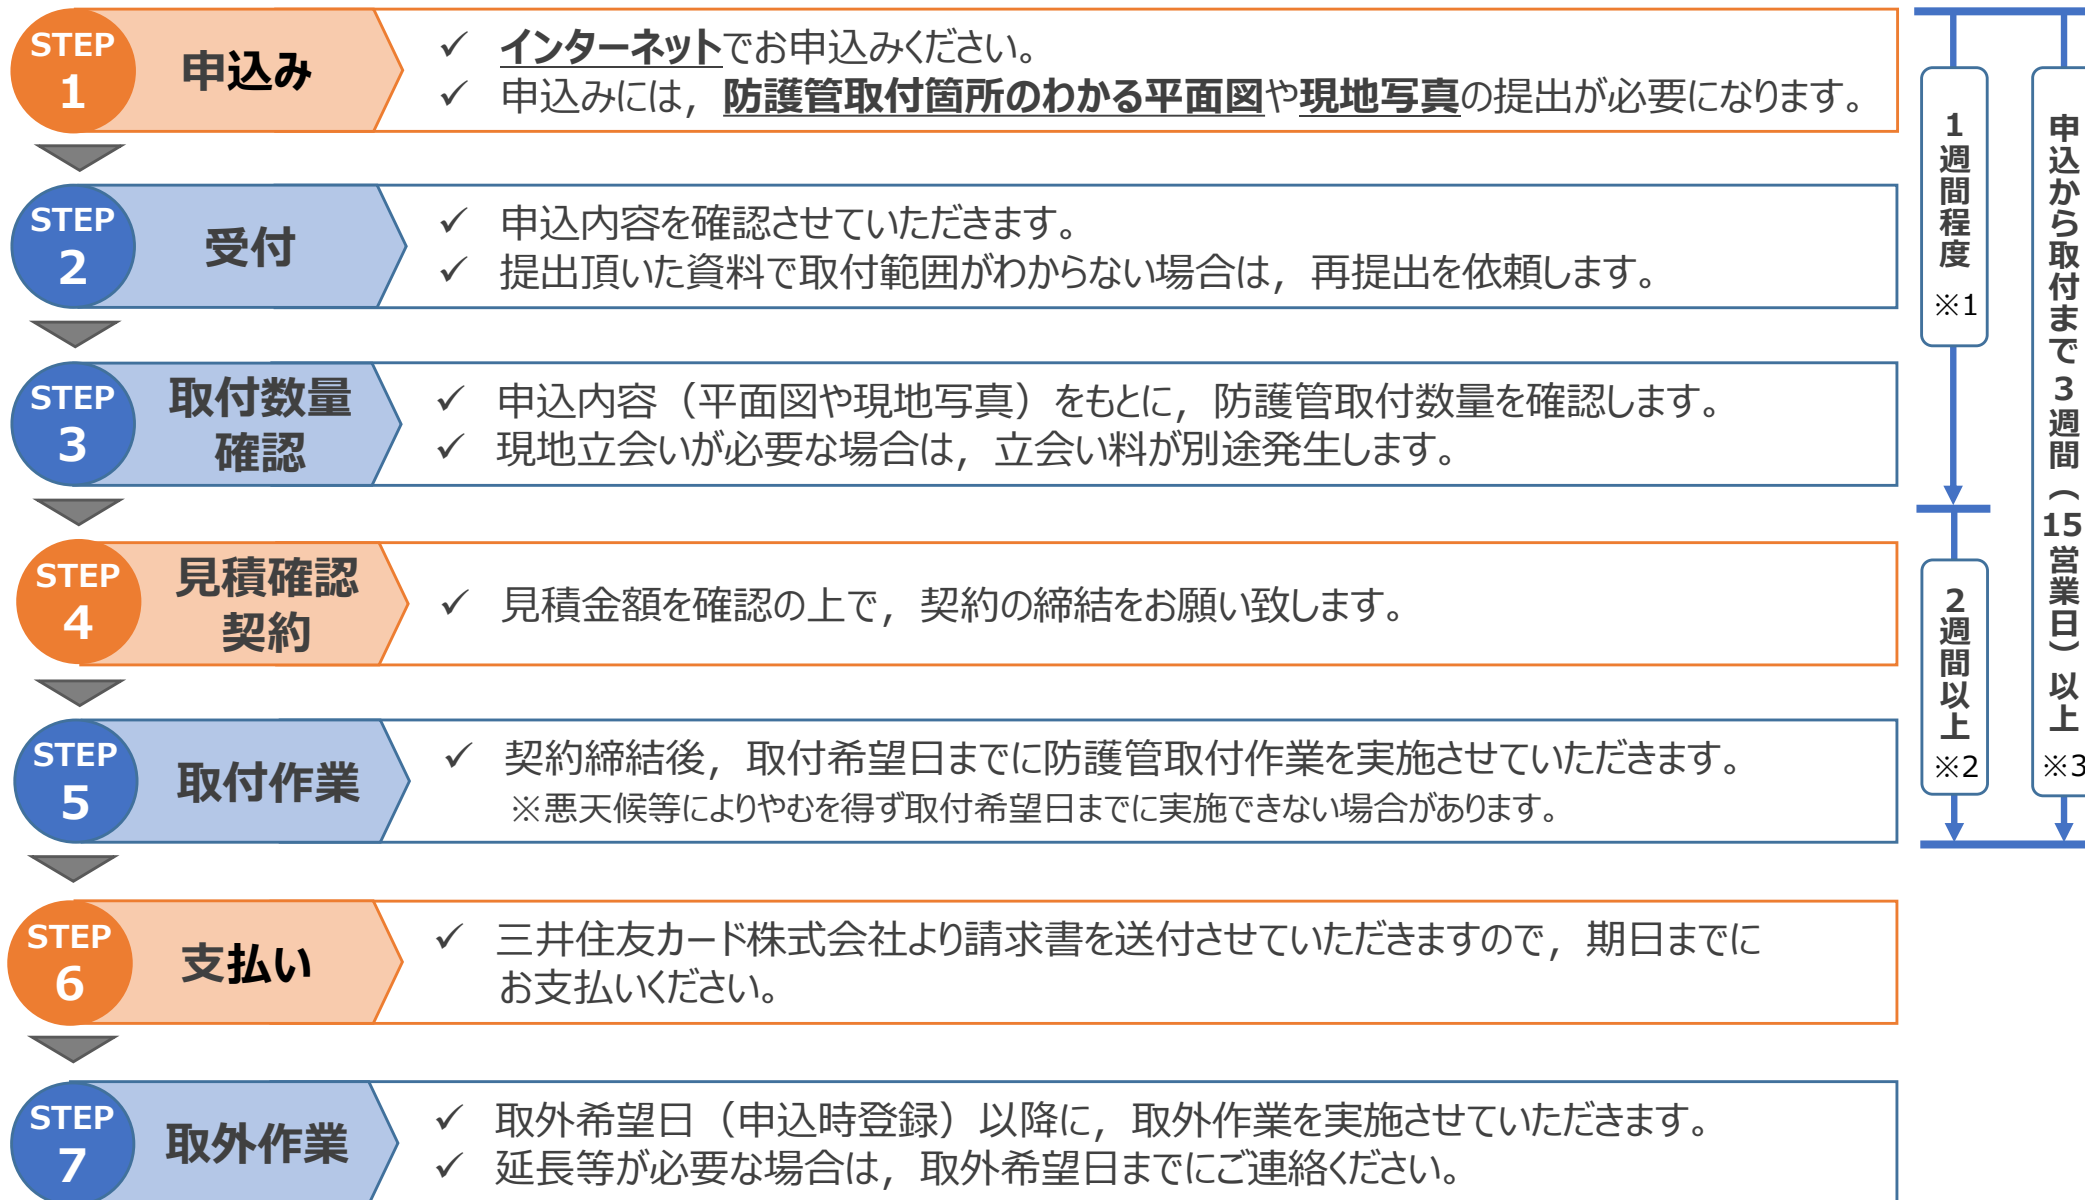

申込手続きの流れ

※1：資料の再提出等が発生した場合等は、1週間(5営業日)以上かかる場合があります。

※2：契約日から取付希望日まで、2週間(10営業日)以上期間が必要になります。

※3：官公庁等への申請や工事に停電等が必要な場合は更に日数を要することがあります。